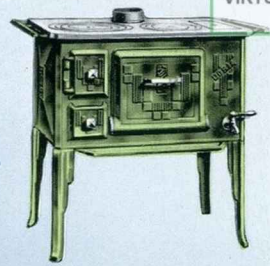

MONTHERMÉ

LA MEILLEURE MARQUE

"DORIA" A GRANDS PIEDS
(Vert)