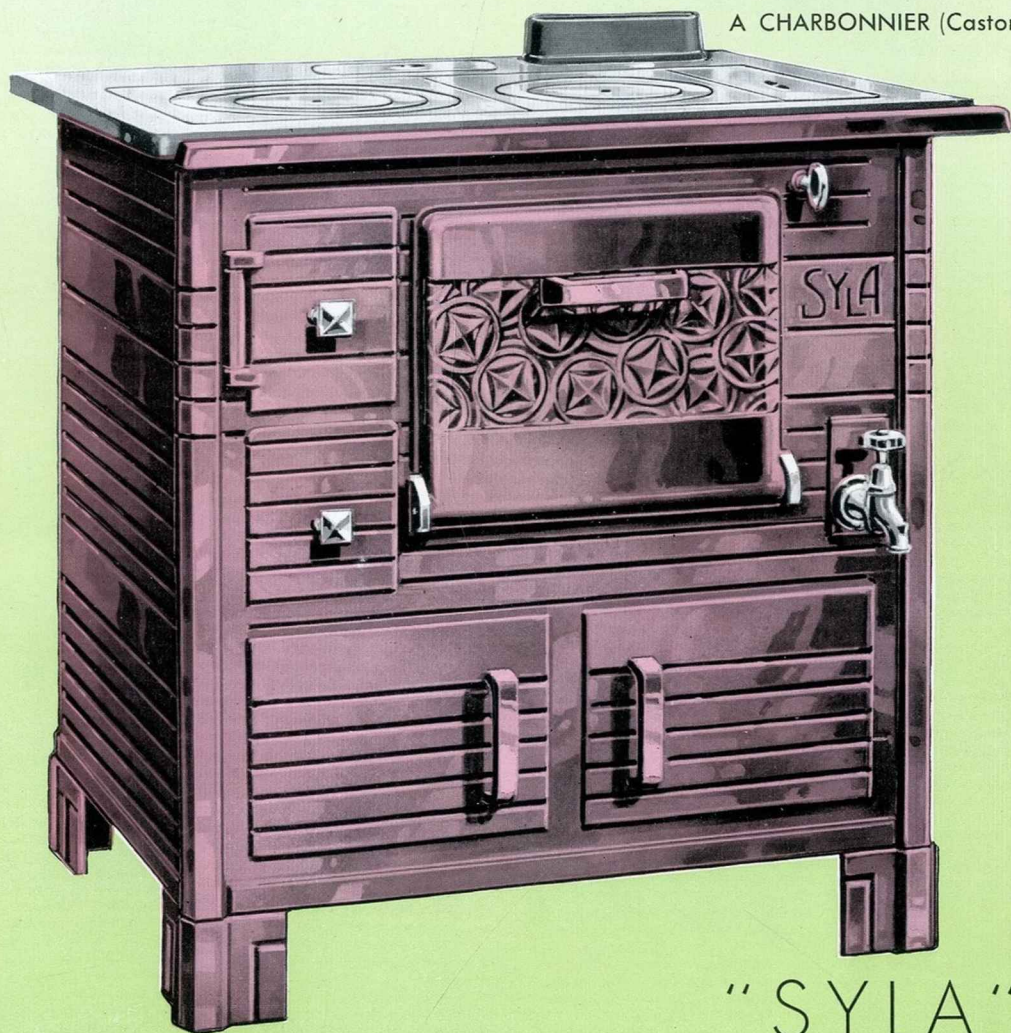

“ SYLA ”

A ÉTUVES (Aubergine)

0.70 -- 0.76 -- 0.85