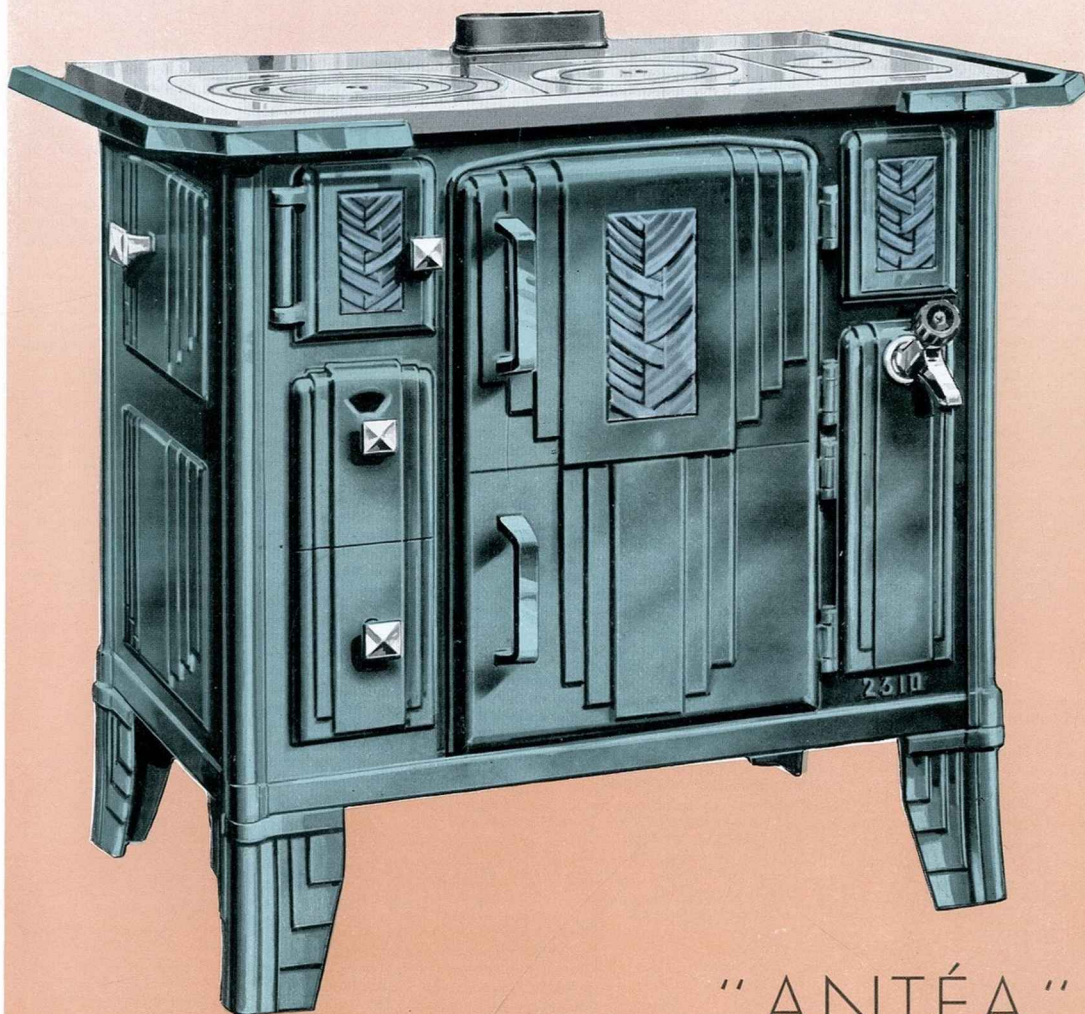

MONTHERMÉ

LA MEILLEURE MARQUE

"DORIA" A GRANDS PIEDS
(Vert)

"DORIA" A CHARBONNIER (Bleu S)

"DORIA"
AVEC ÉTUVE (Brun)
0.64 - 0.73

ULTIMHEAT®
VIRTUAL MUSEUM

MONTHERMÉ

LA MEILLEURE MARQUE